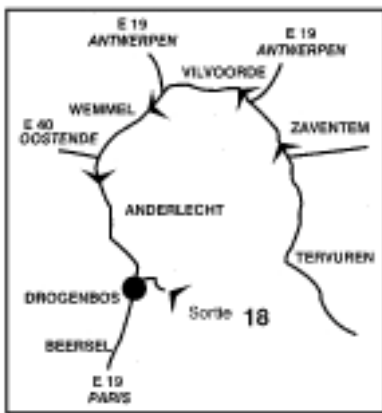

Plan d'accès Schneider Electric

Schneider Electric nv / sa
Dieweg 3
1180 Brussel
Tel: 02/ 373.77.11
Fax: 02/ 375.38.58
<http://www.schneider-electric.be>

Accès par le Ring Ouest de Bruxelles (E19),
sortie 18, Ruisbroek - Drogenbos.

Itinéraire par Uccle : A la sortie 18 du ring, prendre la direction de "Ukkel-Drogenbos-Vorst". Continuer tout droit dans la rue de Stalle pendant 3km et après être passé sous le pont du chemin de fer, prendre la 2ième à droite : Avenue Guillaume Herinckx. Continuer jusqu'à la fin et tourner à droite : Chaussée d'Alsemberg. Suivre cette chaussée jusqu'à la place de la gare de Calevoet où vous trouverez, à votre gauche, les bâtiments de Schneider Electric.