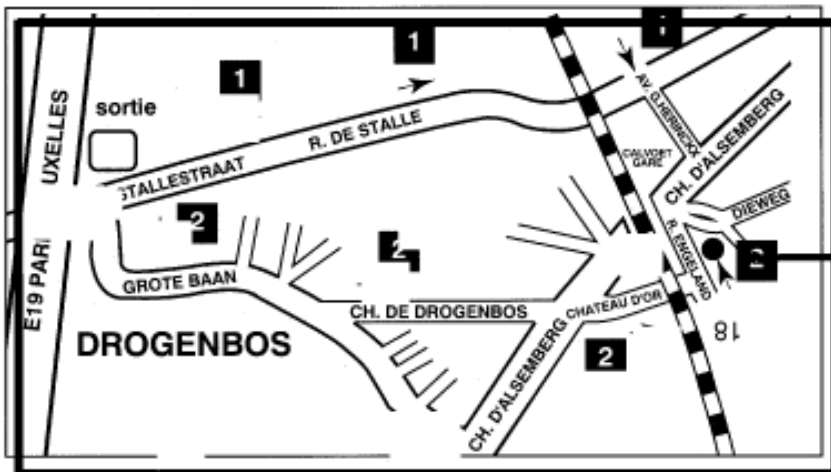

Plan d'accès Schneider Electric

Schneider Electric nv / sa
Dieweg 3
1180 Brussel
Tel: 02/ 373.77.11
Fax: 02/ 375.38.58
<http://www.schneider-electric.be>

Accès par le Ring Ouest de Bruxelles (E19),
sortie 18, Ruisbroek - Drogenbos.

Itinéraire par Uccle : A la sortie 18 du ring, prendre la direction de "Ukkel-Drogenbos-Vorst". Continuer tout droit dans la rue de Stalle pendant 3km et après être passé sous le pont du chemin de fer, prendre la 2ième à droite : Avenue Guillaume Herinckx. Continuer jusqu'à la fin et tourner à droite : Chaussée d'Alsemberg. Suivre cette chaussée jusqu'à la place de la gare de Calevoet où vous trouverez, à votre gauche, les bâtiments de Schneider Electric.