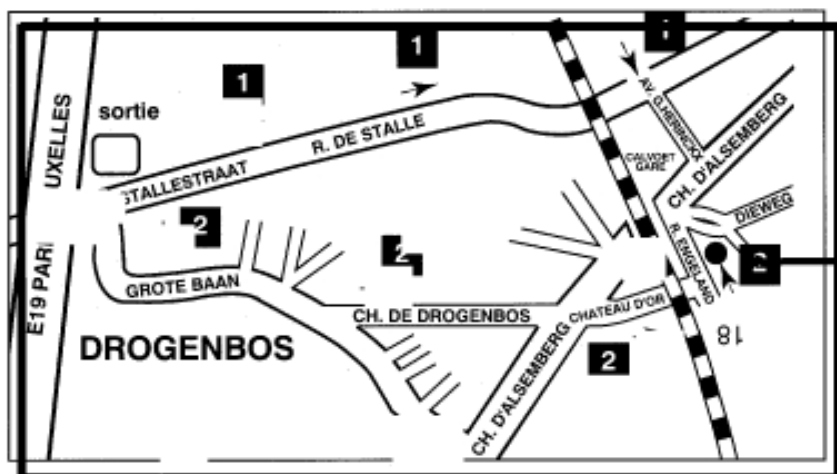

Toegangsplan Schneider Electric

Schneider Electric nv / sa
Dieweg 3
1180 Brussel
Tel: 02/ 373.77.11
Fax: 02/ 375.38.58
<http://www.schneider-electric.be>

Aanbevolen toegangswegen vanaf de Ring West rond Brussel (E19), uitrit 18 "Ruisbroek-Drogenbos"

Toegangsweg 1 via Ukkel: Bij uitrit 18 van de ring, neemt u richting "Ukkel-Drogenbos-Vorst". Rij +/- 3km rechtdoor in deze straat: de Stallestraat. Nadat u onder de spoorwegbrug bent gereden neemt u de tweede straat rechts: de Guillaume Herinckxlaan. Rij tot op het einde en sla rechtsaf: de Alsebergsesteenweg. Deze weg volgt u tot het stationsplein van Kalevoet. Op uw linkerkant ziet u de gebouwen van Schneider Electric.