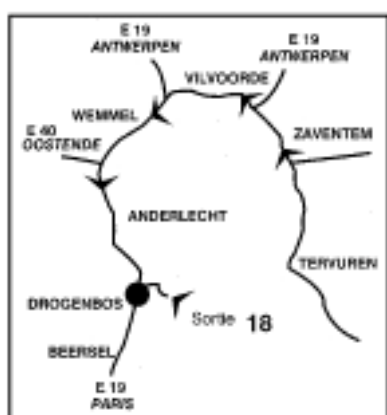

Toegangsplan Schneider Electric

Schneider Electric nv / sa
Dieweg 3
1180 Brussel
Tel: 02/ 373.77.11
Fax: 02/ 375.38.58
<http://www.schneider-electric.be>

Aanbevolen toegangswegen vanaf de Ring West rond Brussel (E19), uitrit 18 "Ruisbroek-Drogenbos"

Toegangsweg 1 via Ukkel: Bij uitrit 18 van de ring, neemt u richting "Ukkel-Drogenbos-Vorst". Rij +/- 3km rechtdoor in deze straat: de Stallestraat. Nadat u onder de spoorwegbrug bent gereden neemt u de tweede straat rechts: de Guillaume Herinckxlaan. Rij tot op het einde en sla rechtsaf: de Alsebergsesteenweg. Deze weg volgt u tot het stationsplein van Kalevoet. Op uw linkerkant ziet u de gebouwen van Schneider Electric.